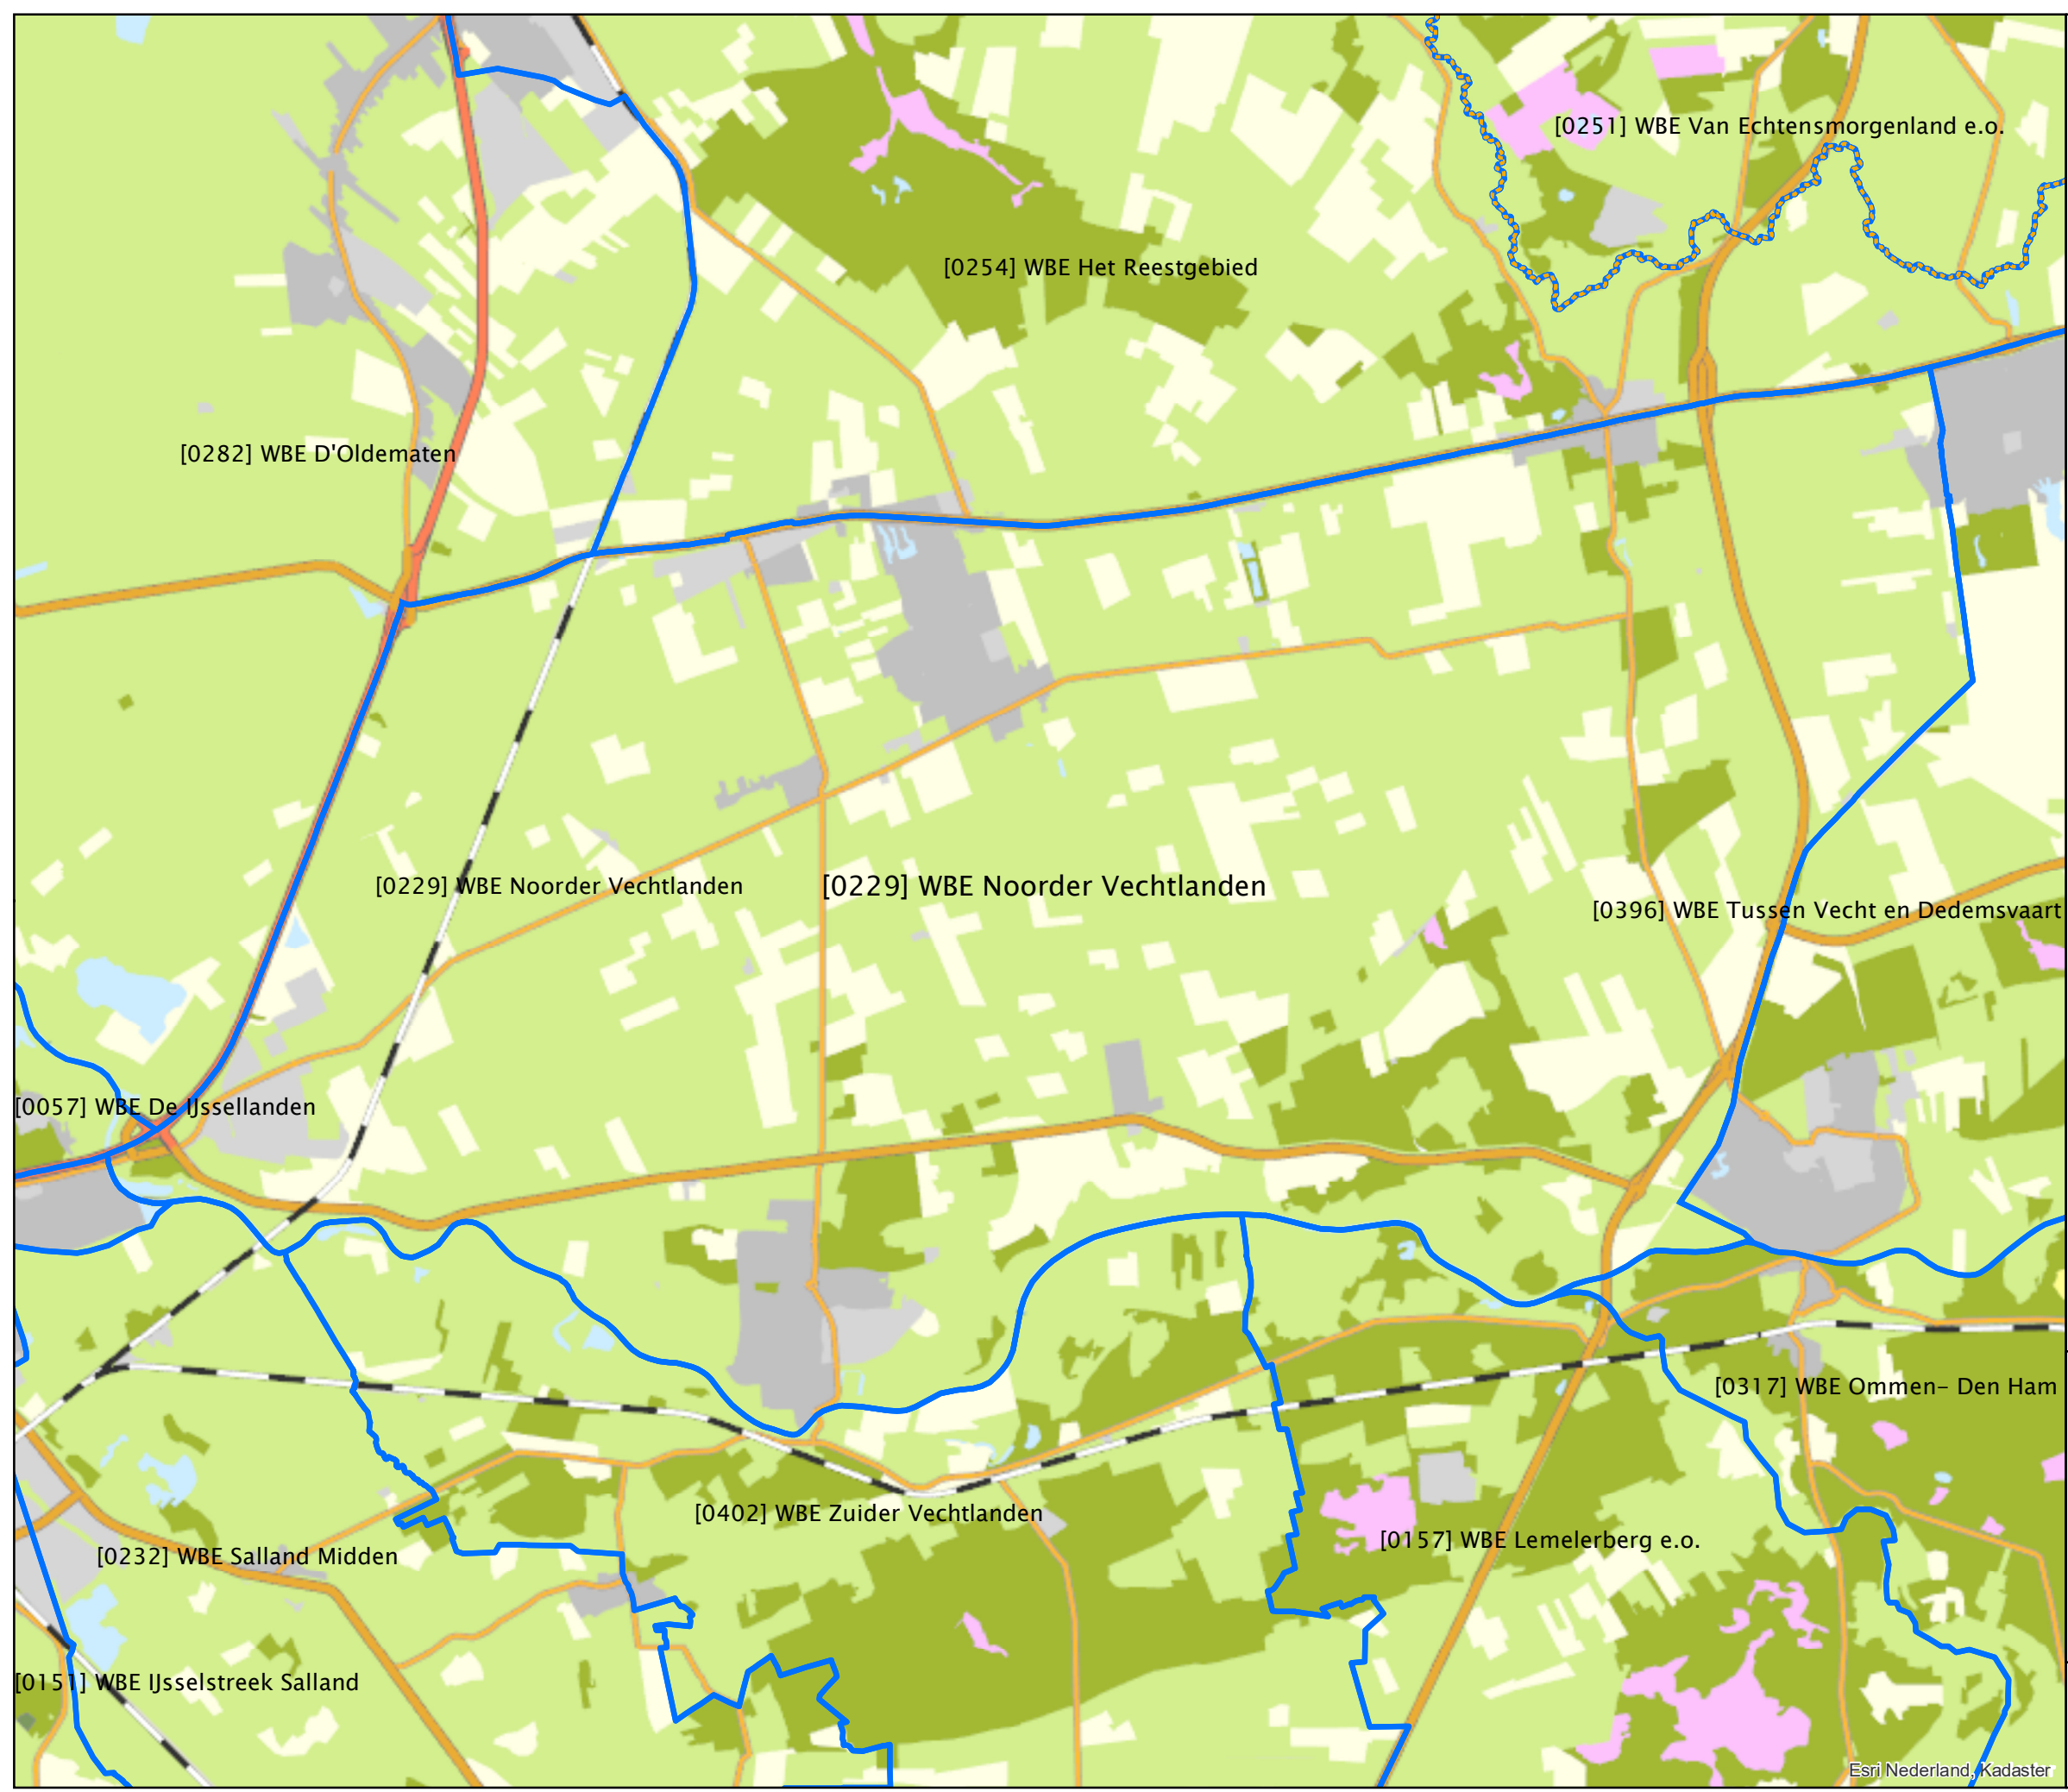

nederlandse

Jagers
vereniging

WBE Noorder Vechtlanden

Legenda

- Provinciegrens 
- Wild Beheer Eenheid grens 

Datum: 2-5-2019

Bron topografie: Basisregistratie topografie
Kadaster 2019
Bron WBE grenzen: Jagersvereniging
april 2019

Esri Nederland, Kadaster