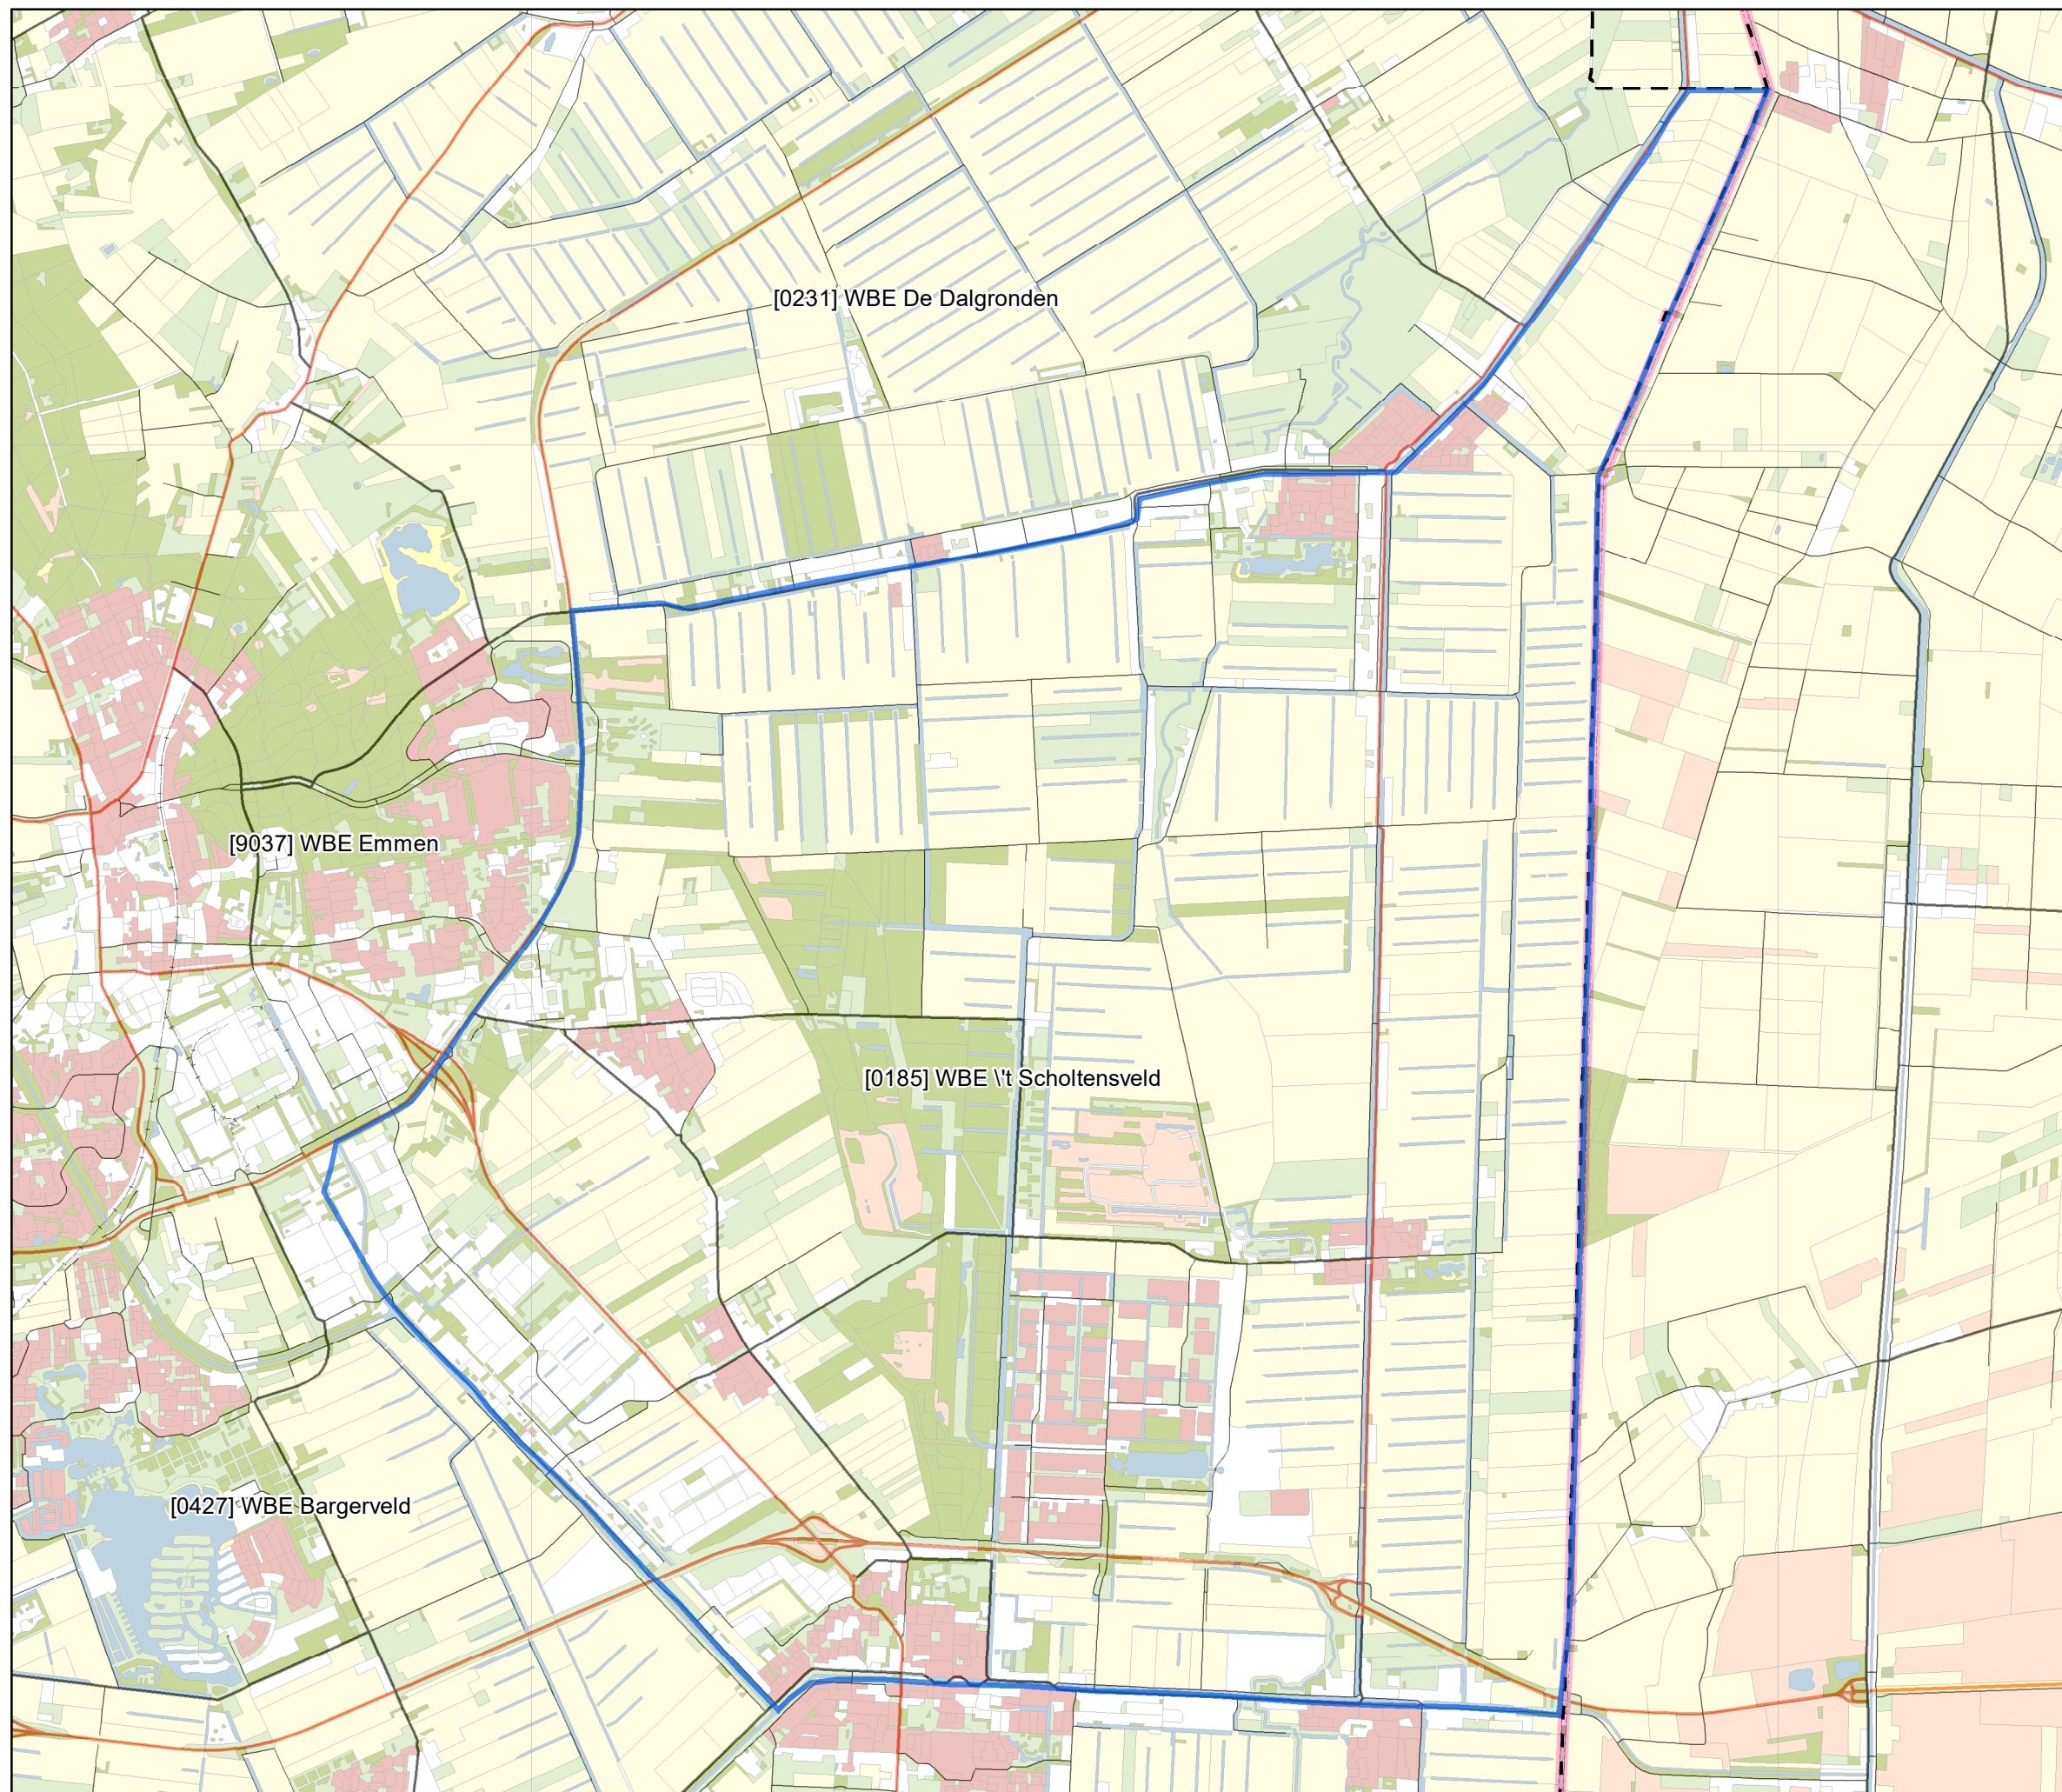

WBE 't Scholtensveld

Legenda

- Wild Beheer Eenheid 
- Provinciegrens 

Datum: 19-12-2017

Bron topografie: Basisregistratie topografie
Kadaster 2016
Bron WBE grenzen: Jagersvereniging
december 2017