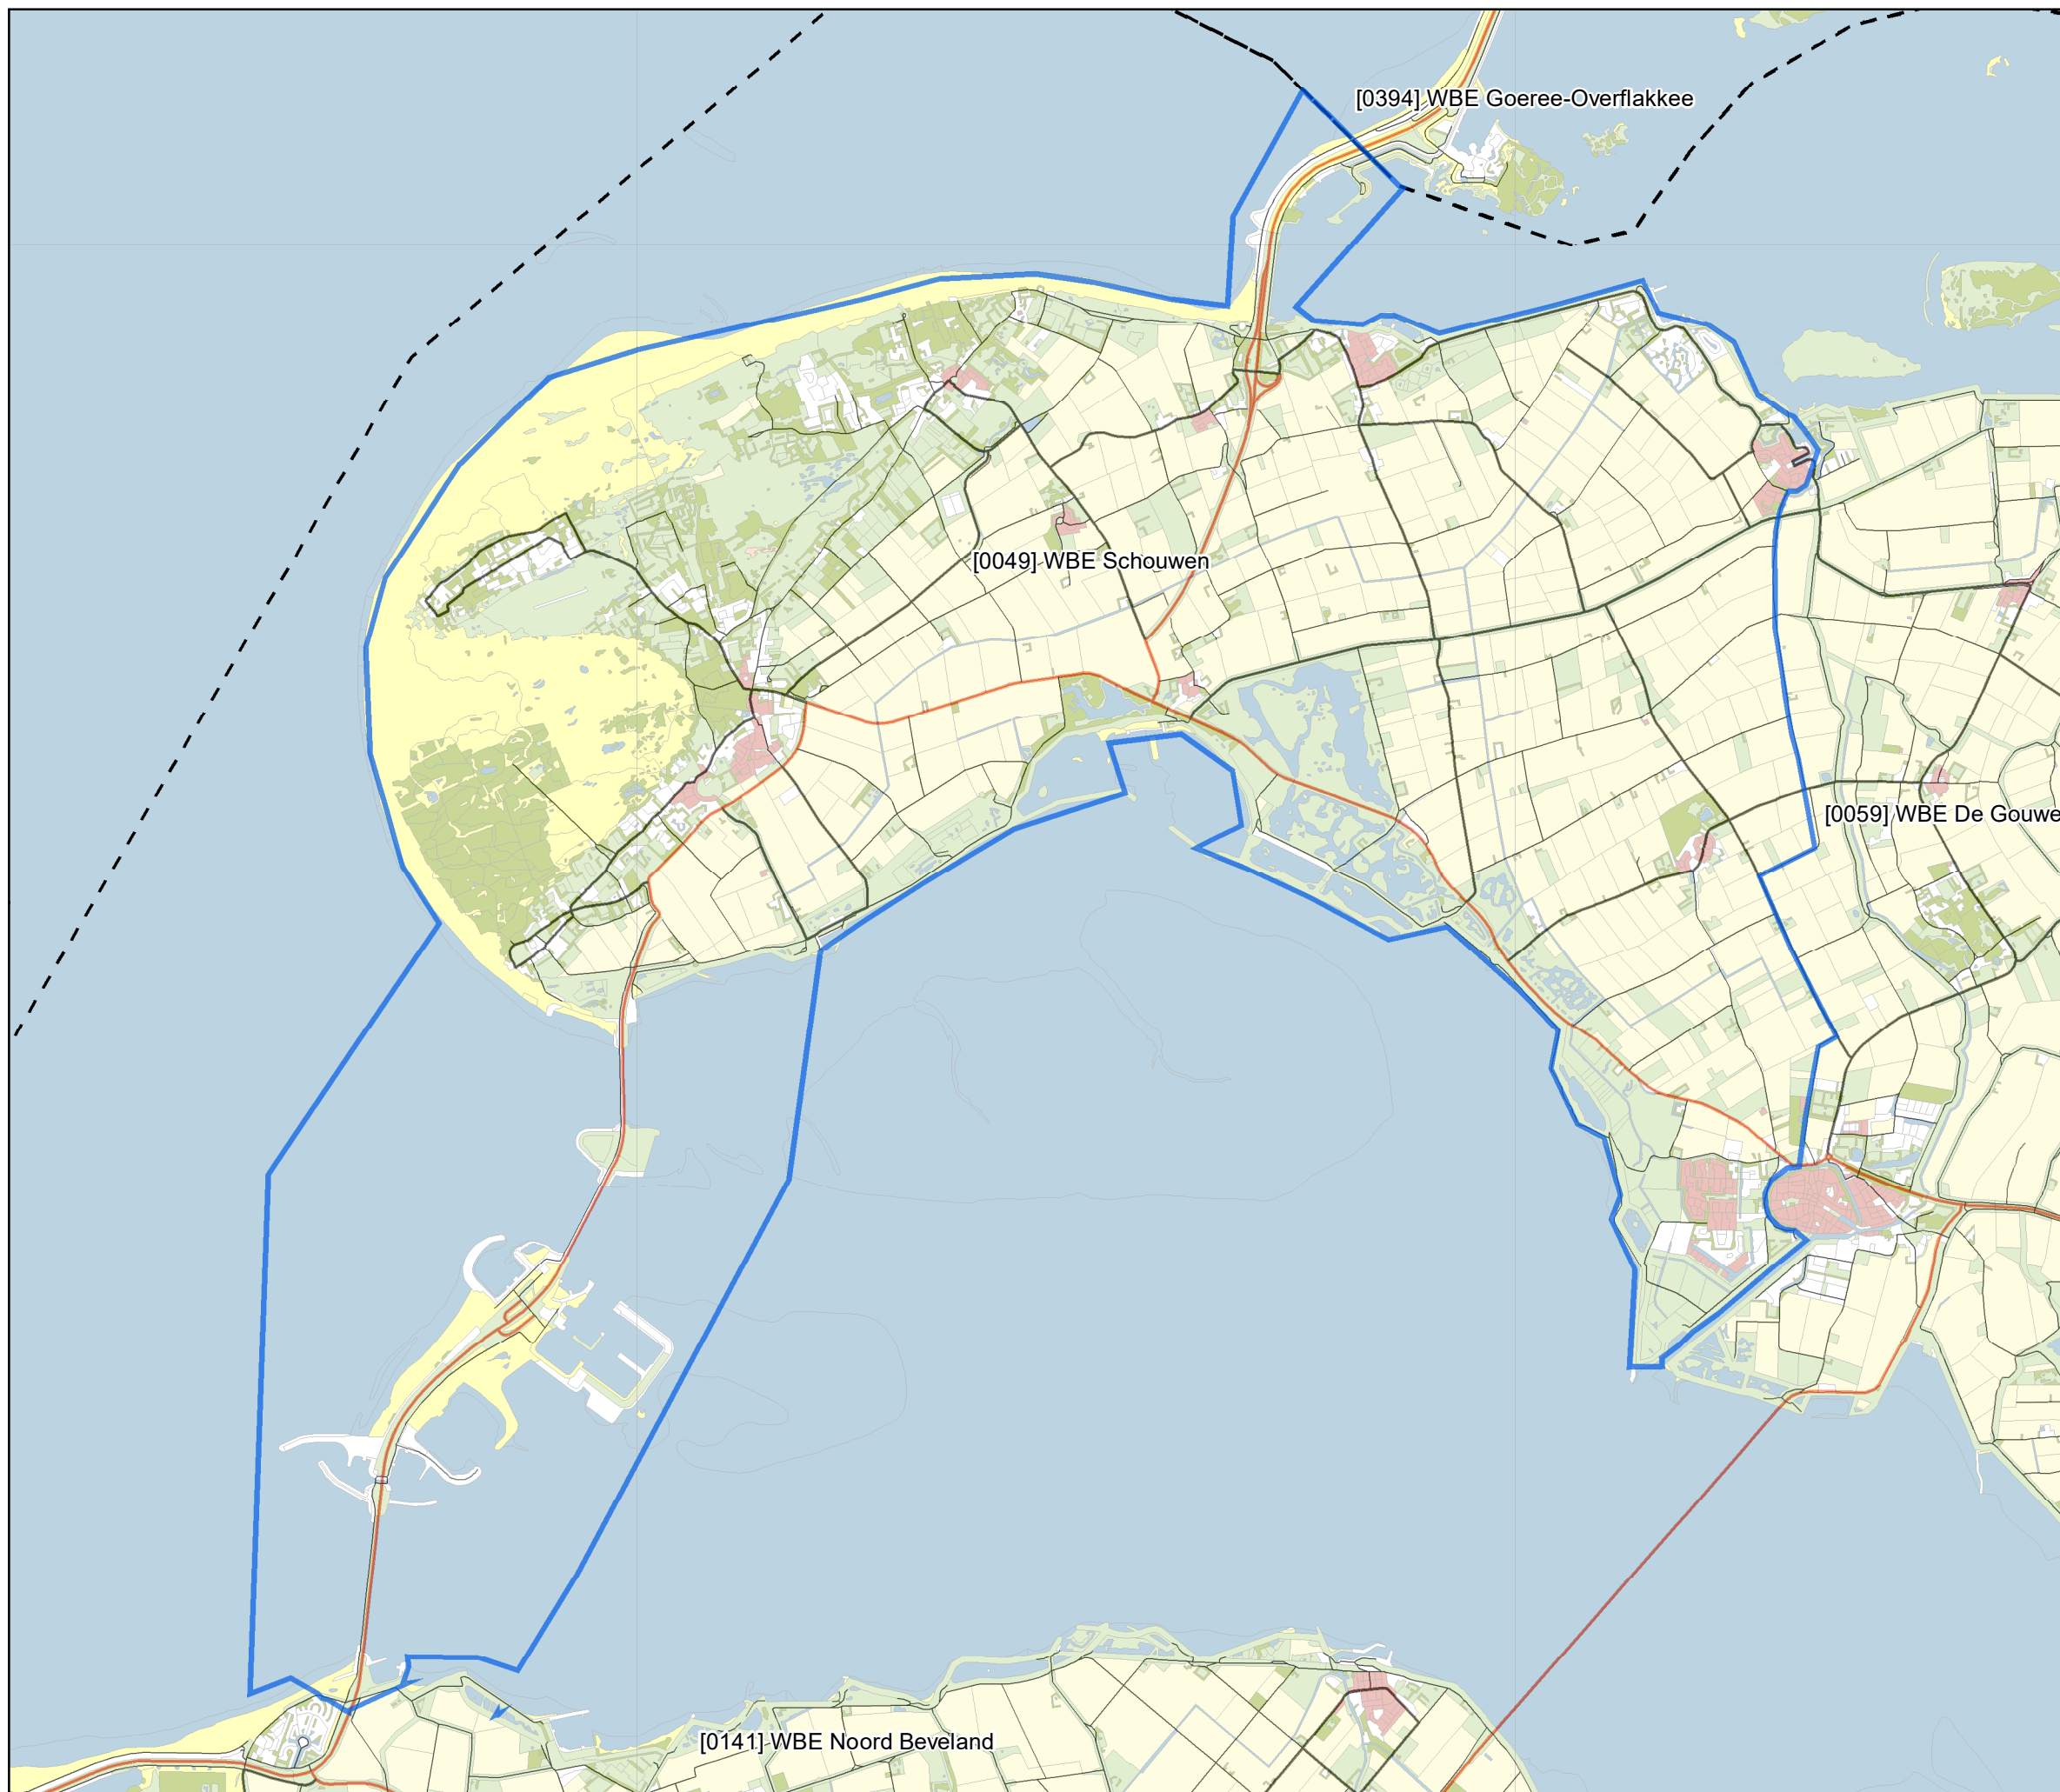

WBE Schouwen

Legenda

- Wild Beheer Eenheid 
- Provinciegrens 

Datum: 9-1-2018

Bron topografie: Basisregistratie topografie
Kadaster 2016
Bron WBE grenzen: Jagersvereniging
januari 2018