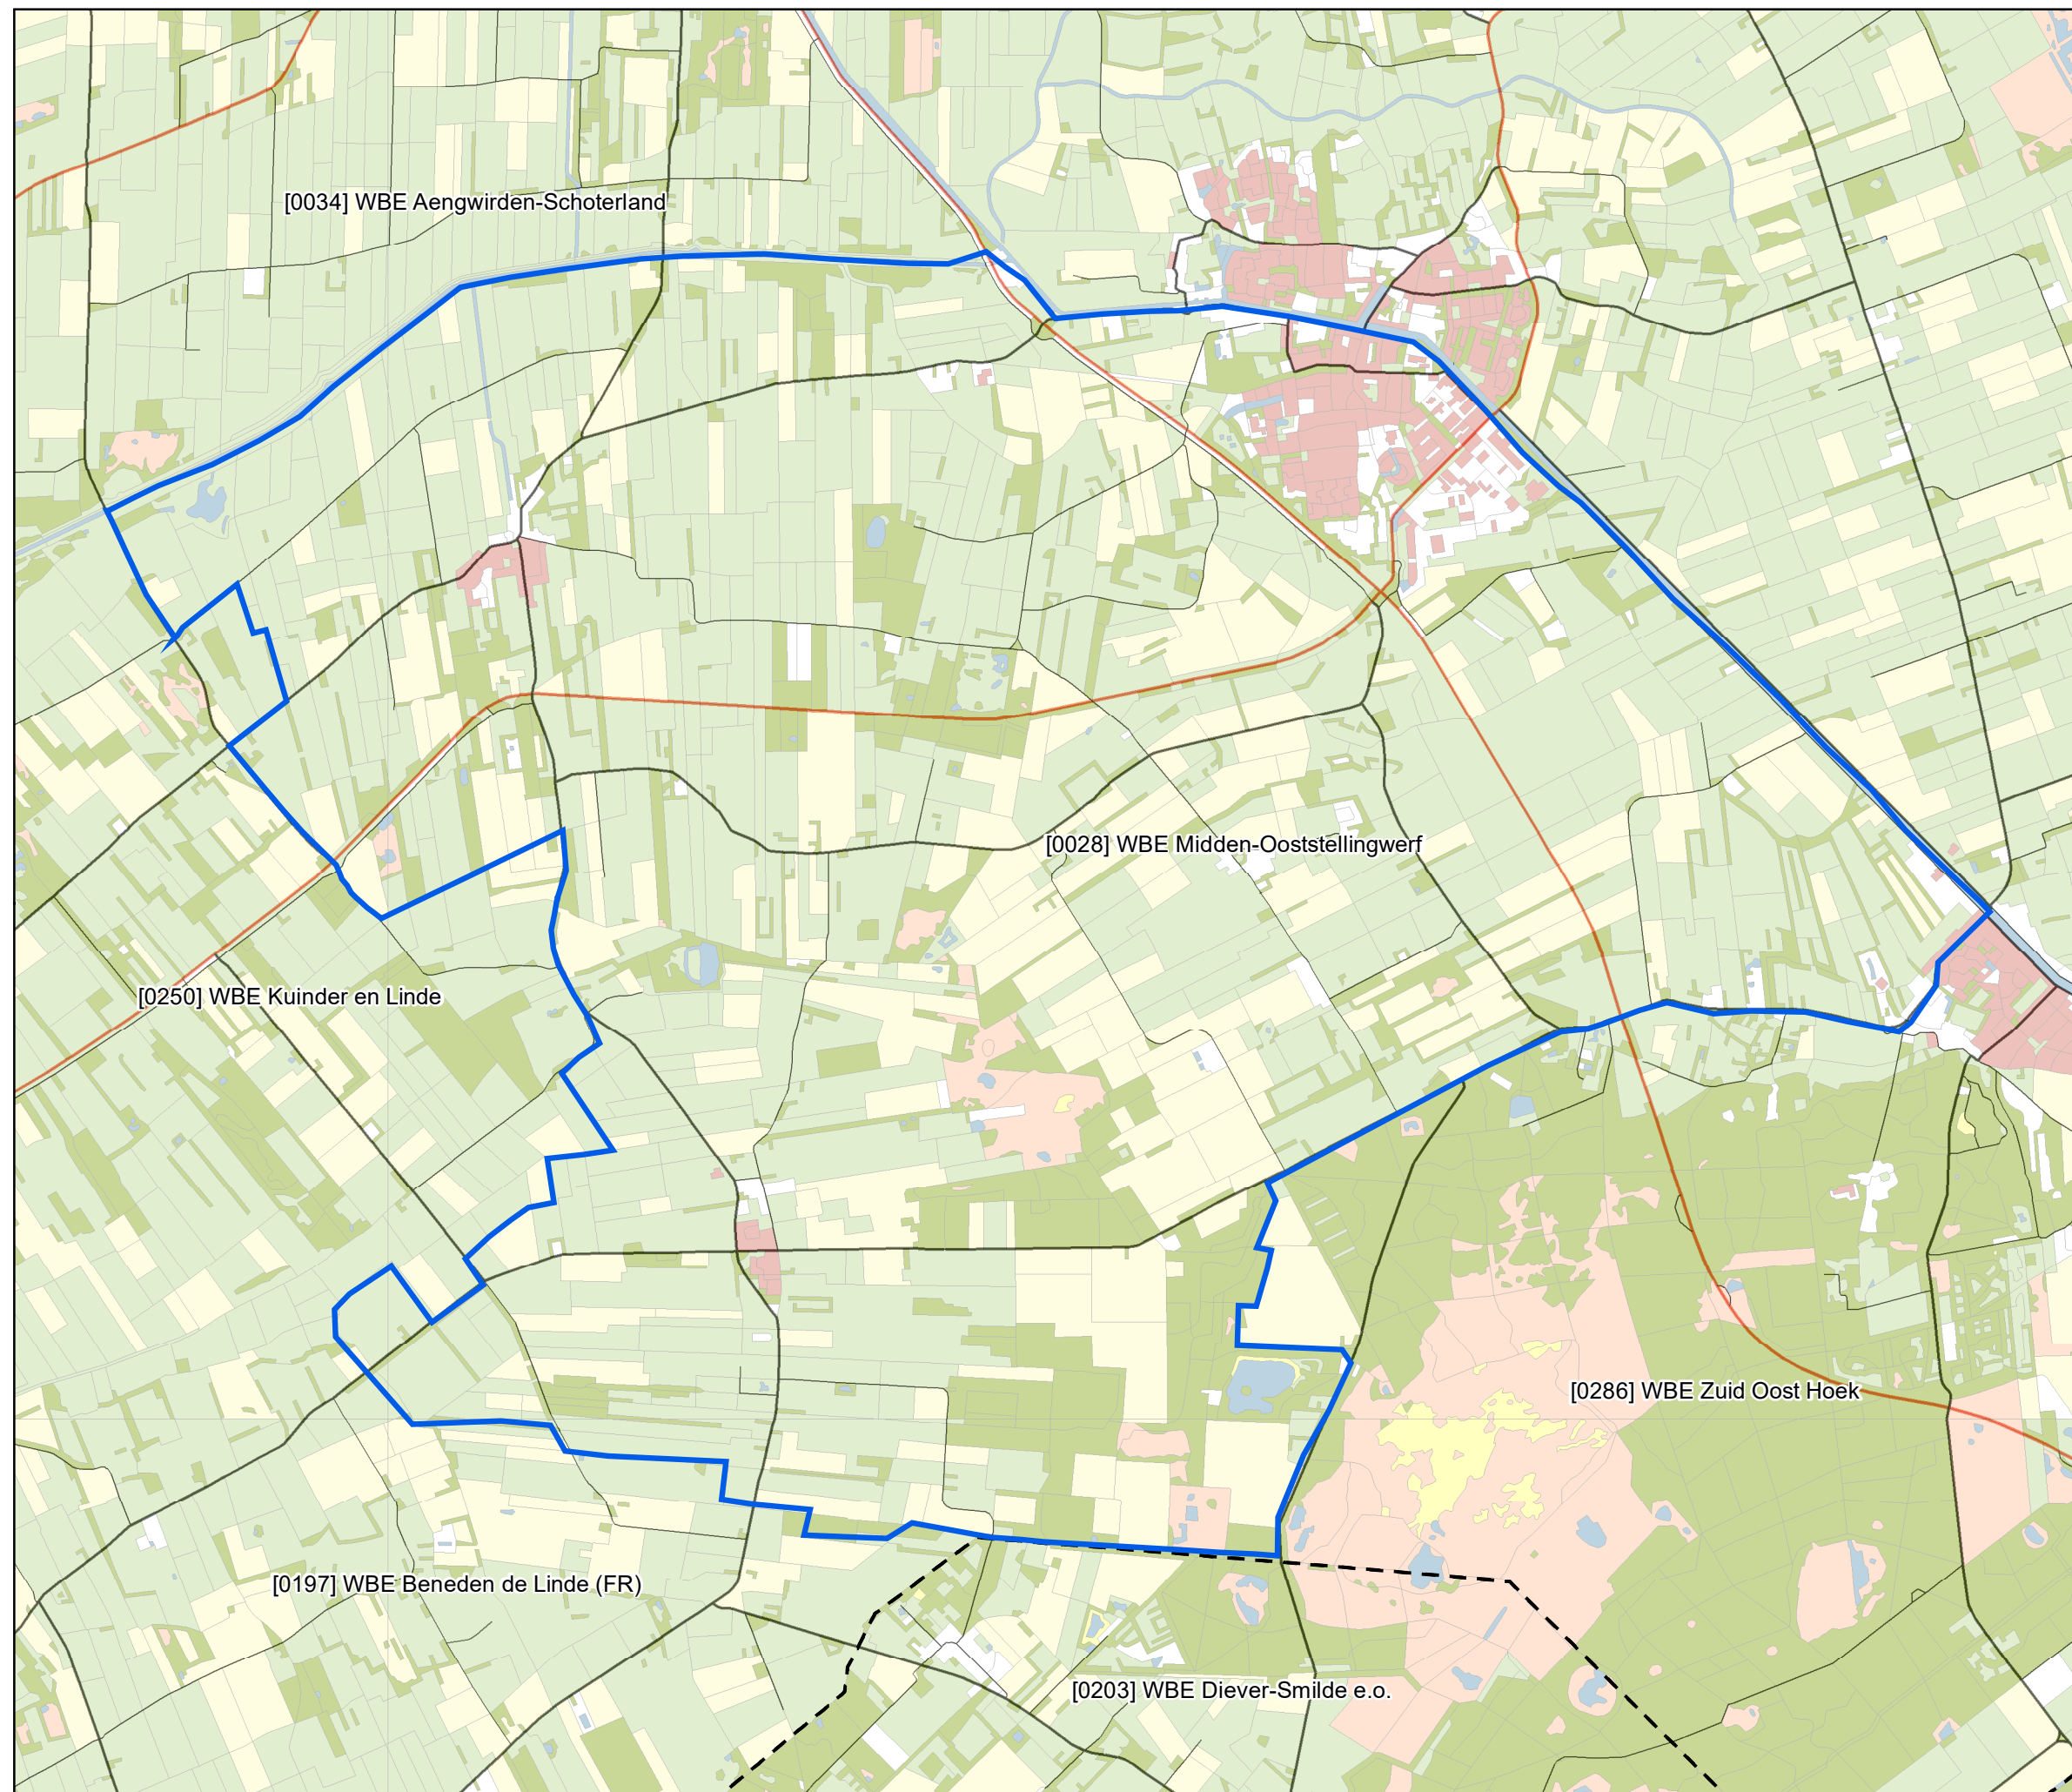

WBE
Midden-Ooststellingwerf

Legenda

- Wild Beheer Eenheid 
- Provinciegrens 

Datum: 8-1-2018

Bron topografie: Basisregistratie topografie
Kadaster 2016
Bron WBE grenzen: Jagersvereniging
januari 2018